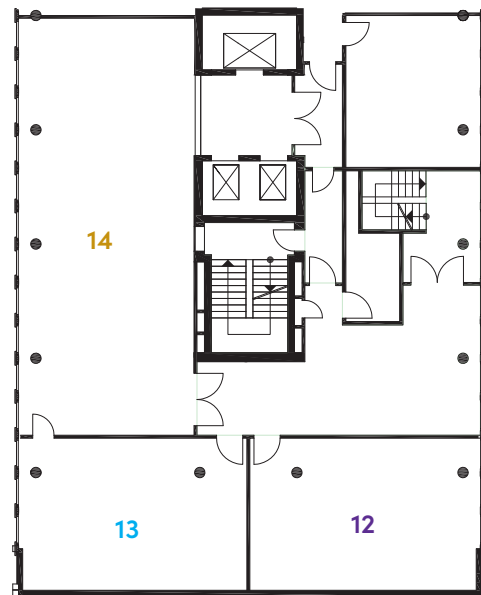

# Conferences and meetings

Ground floor

First floor

Rooms/capacity	Cinema	Parliament	U layout	m <sup>2</sup>	Ceilings	Door height	Door width	Power sockets	Telephone	Wi-Fi	Natural light
1 Sydney (S)	90	40	26	120	4,00	2,05	1,90	37	YES	YES	YES
2 Tokio (T)	90	40	26	120	4,00	2,05	1,90	29	YES	YES	YES
3 Montreal (M)	90	40	26	120	4,00	2,05	1,90	37	YES	YES	YES
4 Sydney+Tokio	190	100	50	240	4,00	2,05	1,90	66	YES	YES	YES
5 S+T+M	290	180	78	360	4,00	2,05	1,90	103	YES	YES	YES
6 Helsinki	25	12	10	35	3,30	2,05	0,90	5	YES	YES	YES
7 Rom	25	12	10	35	3,30	2,05	0,90	5	YES	YES	YES
8 Paris	30	16	12	45	3,30	2,05	0,90	5	YES	YES	YES
9 Amsterdam	30	16	12	45	3,30	2,05	0,90	5	YES	YES	YES
10 London	35	24	14	48	3,30	2,05	0,90	5	YES	YES	YES
11 Athen	15	10	10	33	3,30	2,05	0,90	5	YES	YES	YES
12 Berlin	50	34	18	67	2,70	2,22	1,00	5	YES	YES	YES
13 Stockholm	50	34	18	67	2,70	2,22	1,00	5	YES	YES	YES
14 Atlanta	100	60	38	137	2,70	2,22	1,90	45	YES	YES	YES