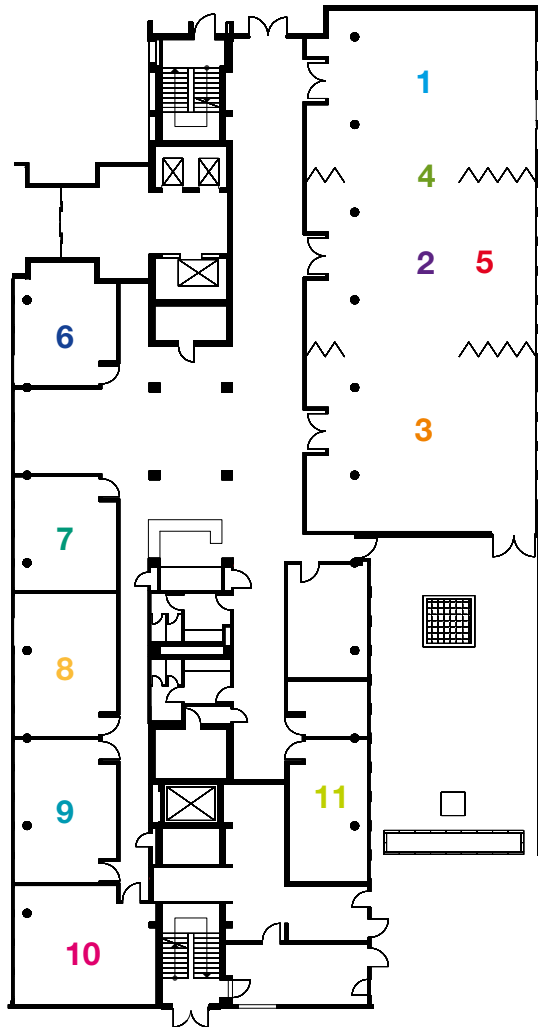

# Tagungsräume

Erdgeschoss

1. OG

Räume/ Personenzahl	Kino	Parlament	U-Form	m <sup>2</sup>	Decken- höhe	Türhöhe	Türbreite	Steck- dosen	Telefon	WLAN	Tageslicht
1 Sydney (S)	90	40	26	120	4,00	2,05	1,90	37	JA	JA	JA
2 Tokio (T)	90	40	26	120	4,00	2,05	1,90	29	JA	JA	JA
3 Montreal (M)	90	40	26	120	4,00	2,05	1,90	37	JA	JA	JA
4 Sydney + Tokio	190	100	50	240	4,00	2,05	1,90	66	JA	JA	JA
5 S+T+M	290	180	78	360	4,00	2,05	1,90	103	JA	JA	JA
6 Helsinki	25	12	10	35	3,30	2,05	0,90	5	JA	JA	JA
7 Rom	25	12	10	35	3,30	2,05	0,90	5	JA	JA	JA
8 Paris	30	16	12	45	3,30	2,05	0,90	5	JA	JA	JA
9 Amsterdam	30	16	12	45	3,30	2,05	0,90	5	JA	JA	JA
10 London	35	24	14	48	3,30	2,05	0,90	5	JA	JA	JA
11 Athen	15	10	10	33	3,30	2,05	0,90	5	JA	JA	JA
12 Berlin	50	34	18	67	2,70	2,22	1,00	5	JA	JA	JA
13 Stockholm	50	34	18	67	2,70	2,22	1,00	5	JA	JA	JA
14 Atlanta	100	60	38	137	2,70	2,22	1,90	45	JA	JA	JA