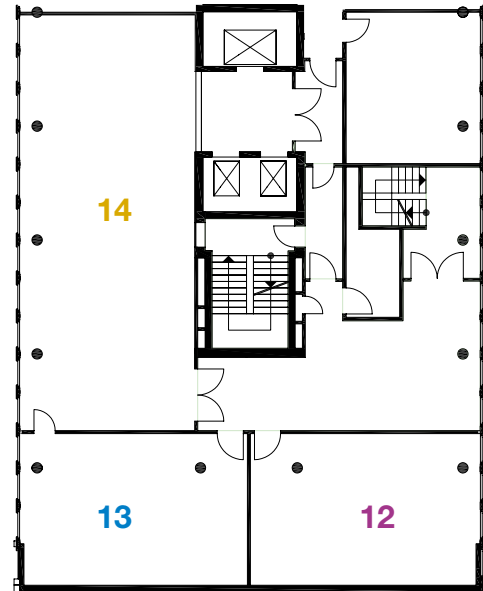

# Tagungsräume

Erdgeschoss

1. OG

Räume/ Personenzahl	Kino	Parlament	U-Form	m <sup>2</sup>	Decken- höhe	Türhöhe	Türbreite	Steck- dosen	Telefon	WLAN	Tageslicht
1 Sydney (S)	90	40	26	120	4,00	2,05	1,90	37	JA	JA	JA
2 Tokio (T)	90	40	26	120	4,00	2,05	1,90	29	JA	JA	JA
3 Montreal (M)	90	40	26	120	4,00	2,05	1,90	37	JA	JA	JA
4 Sydney + Tokio	190	100	50	240	4,00	2,05	1,90	66	JA	JA	JA
5 S+T+M	290	180	78	360	4,00	2,05	1,90	103	JA	JA	JA
6 Helsinki	25	12	10	35	3,30	2,05	0,90	5	JA	JA	JA
7 Rom	25	12	10	35	3,30	2,05	0,90	5	JA	JA	JA
8 Paris	30	16	12	45	3,30	2,05	0,90	5	JA	JA	JA
9 Amsterdam	30	16	12	45	3,30	2,05	0,90	5	JA	JA	JA
10 London	35	24	14	48	3,30	2,05	0,90	5	JA	JA	JA
11 Athen	15	10	10	33	3,30	2,05	0,90	5	JA	JA	JA
12 Berlin	50	34	18	67	2,70	2,22	1,00	5	JA	JA	JA
13 Stockholm	50	34	18	67	2,70	2,22	1,00	5	JA	JA	JA
14 Atlanta	100	60	38	137	2,70	2,22	1,90	45	JA	JA	JA